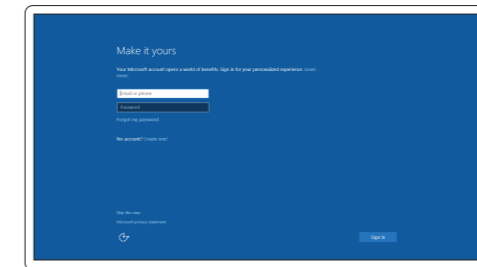

NAPOMENA: Ako se povezivanje vrši na zaštićenu bežičnu mrežu, unesite lozinku za pristup bežičnoj mreži kada se to od vas zatraži.

Sign in to your Microsoft account or create a local account

Prijavite se u Microsoft račun ili izradite lokalni račun

Jelentkezzen be a Microsoft fiókjába, vagy hozzon létre helyi fiókot

Войдите в учетную запись Microsoft или создайте локальную учетную запись

Prijavite se na svoj Microsoft nalog ili kreirajte lokalni nalog