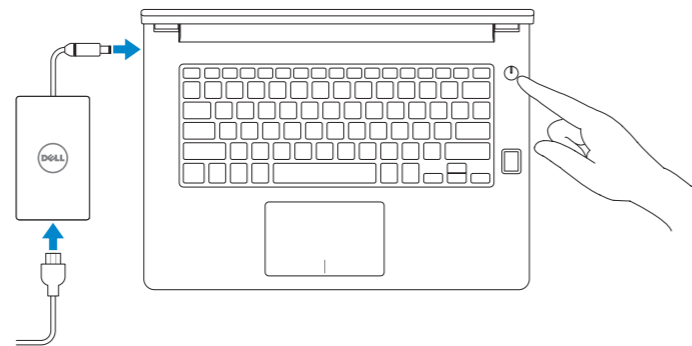

Latitude 14

3000 Series

Quick Start Guide

Priručnik za brzi početak rada

Gyors üzembe helyezési útmutató

Краткое руководство по началу работы

Priručnik za brzi start

1 Connect the power adapter and press the power button

Priključite adapter za napajanje i pritisnite gumb za uključivanje/isključivanje

Csatlakoztassa a tápadaptert és nyomja meg a bekapcsológombot

Подключите адаптер источника питания и нажмите на кнопку питания

Povežite adapter za napajanje i pritisnite dugme za napajanje