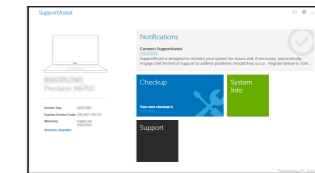

Check and update your computer

Provjerite i ažurirajte računalo

Ellenőrizze és frissítse számítógépet

Проверяйте и обновляйте свой компьютер

Proverite i ažurirajte računar